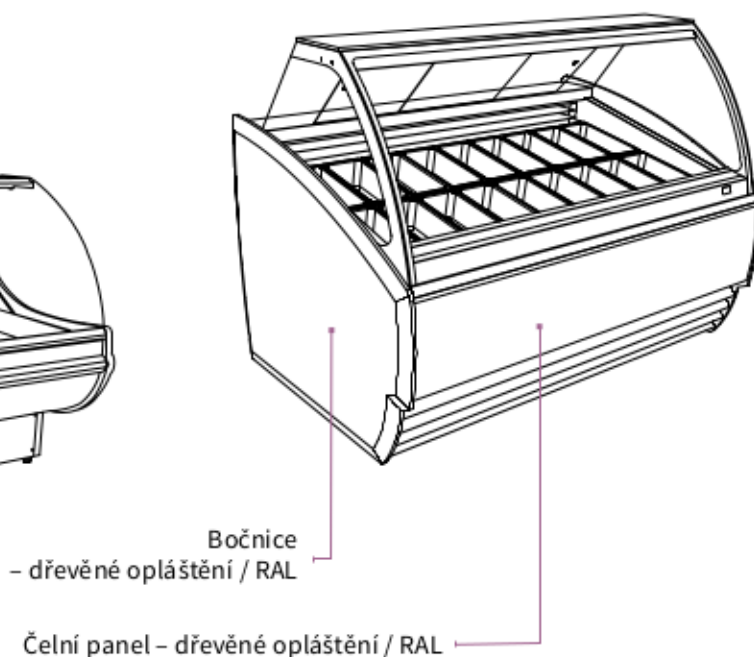

VZORNÍK BAREVNÉHO PROVEDENÍ

Uvedený přehled barevného provedení je pouze ilustrační.

OBSLUŽNÉ VITRÍNY JUKA

DISTRIBUTORY ZMRZLINY JUKA

Standardní barevné provedení RAL předních panelů a bočnic (kromě bočnic ABS) – bez příplatku

Volitelné barevné provedení RAL předních panelů a bočnic (kromě bočnic ABS)
Příplatek: 1900 Kč bez DPH / bm

Za příplatek pro tyto modely Juka: Europa, Modena, Modena New, Hawana, Bellissima, Vienna, Carmella, Capri, Tosti SG, Tosti SP, Raffaello, Raffaello Ice, Dolce, Dolce Ice, Magnum, Magnum Ice, Biscotti, Cometti, Rikszs, Tofino, Tofino KP, Ryga, Martini, Piccoli, Varna, R Dolce, Praga, York, Oslo