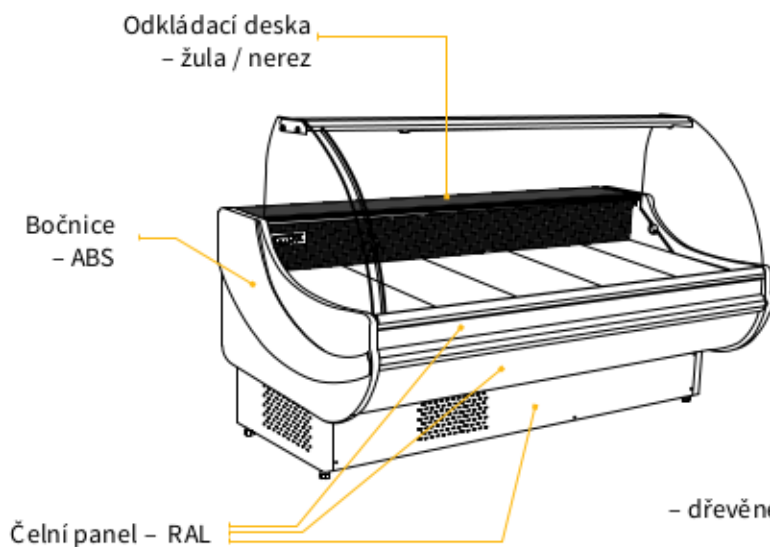

VZORNÍK BAREVNÉHO PROVEDENÍ

Uvedený přehled barevného provedení je pouze ilustrační.

OBSLUŽNÉ VITRÍNY JUKA

DISTRIBUTORY ZMRZLINY JUKA

Standardní barevné provedení RAL předních panelů a bočnic (kromě bočnic ABS) – bez příplatku

Volitelné barevné provedení RAL předních panelů a bočnic (kromě bočnic ABS)
Příplatek: 1900 Kč bez DPH / bm

Za příplatek pro tyto modely Juka: Europa, Modena, Modena New, Hawana, Bellissima, Vienna, Carmella, Capri, Tosti SG, Tosti SP, Raffaello, Raffaello Ice, Dolce, Dolce Ice, Magnum, Magnum Ice, Biscotti, Cometti, Rikszs, Tofino, Tofino KP, Ryga, Martini, Piccoli, Varna, R Dolce, Praga, York, Oslo